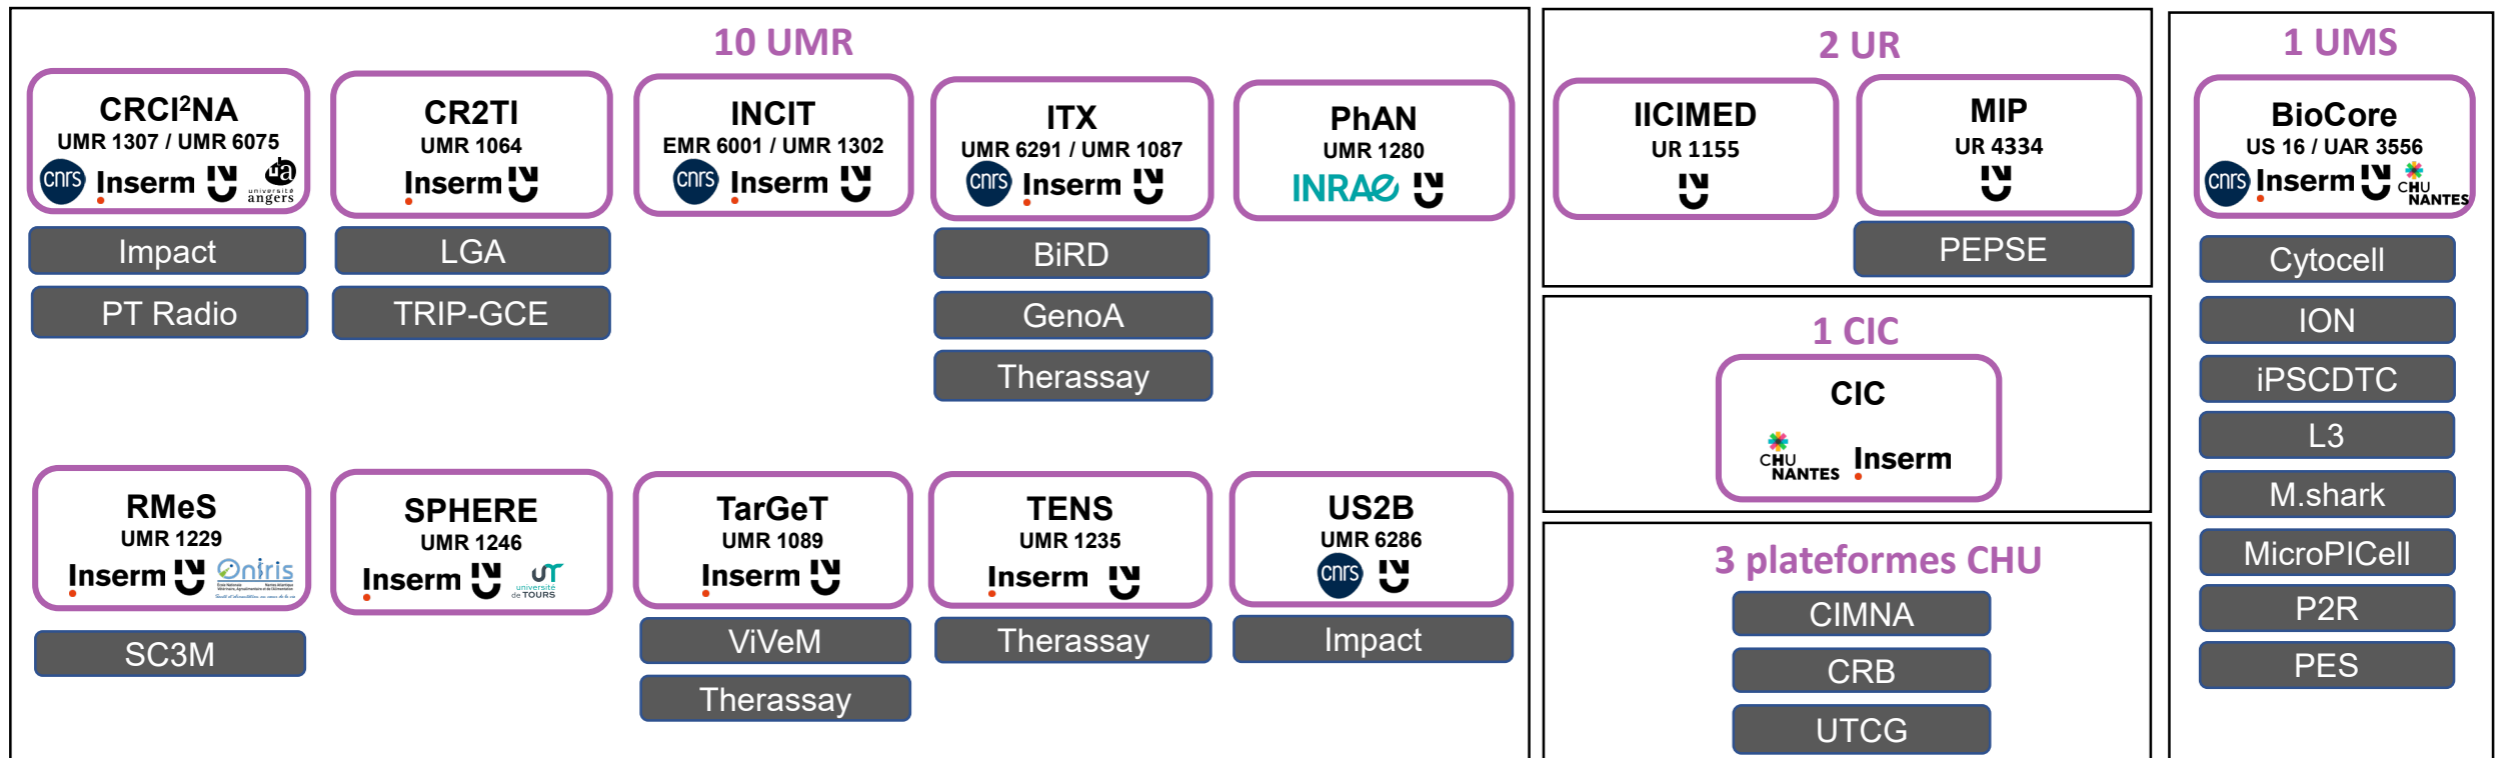

Sur le site nantais, la Structure Fédérative de Recherche Bonamy a pour missions de :

- **Représenter** ses 1500 membres lors des instances
- **Promouvoir** la culture scientifique et la recherche responsable
- **Coordonner** les plateformes et les animaleries
- **Piloter** les achats d'équipements lourds

Structures de recherche

Plateformes technologiques

Version du 16/09/2024